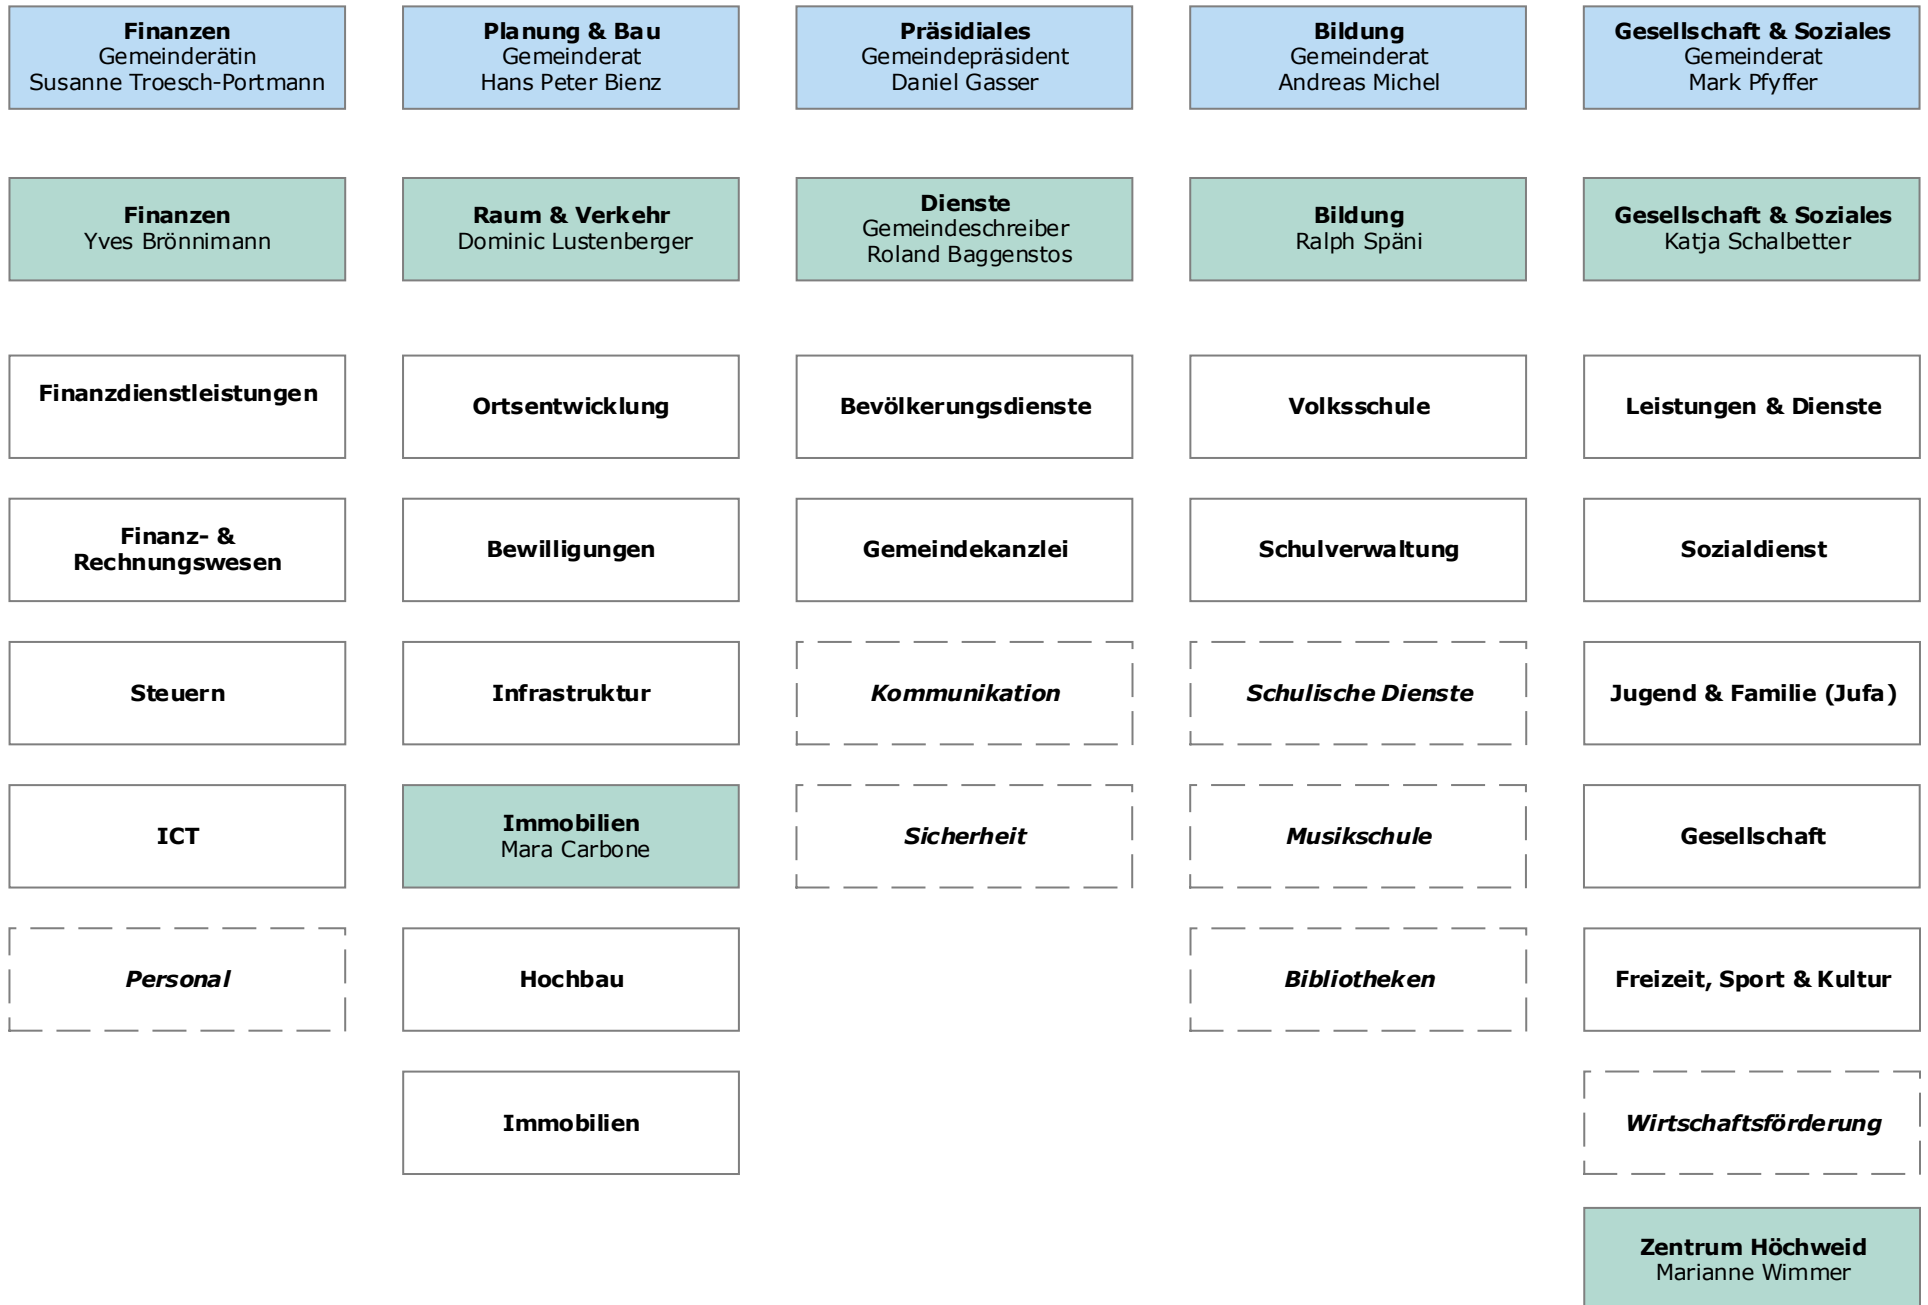

Organisation der Gemeindeverwaltung Ebikon

April 2024

Gemeinderat

Legende: Ressort Abteilung Bereich *Bereich: direkt dem GR unterstellt*

Ressort Finanzen

Legende:

Ressort Planung & Bau

Legende: Ressort Abteilung Bereich

Ressort Präsidiales

Legende:

Ressort Bildung

Legende:

Ressort

Abteilung

Bereich

Ressort Gesellschaft & Soziales

Legende:

Zentrum Höchstweid

Legende:

Ressort

Abteilung

Bereich